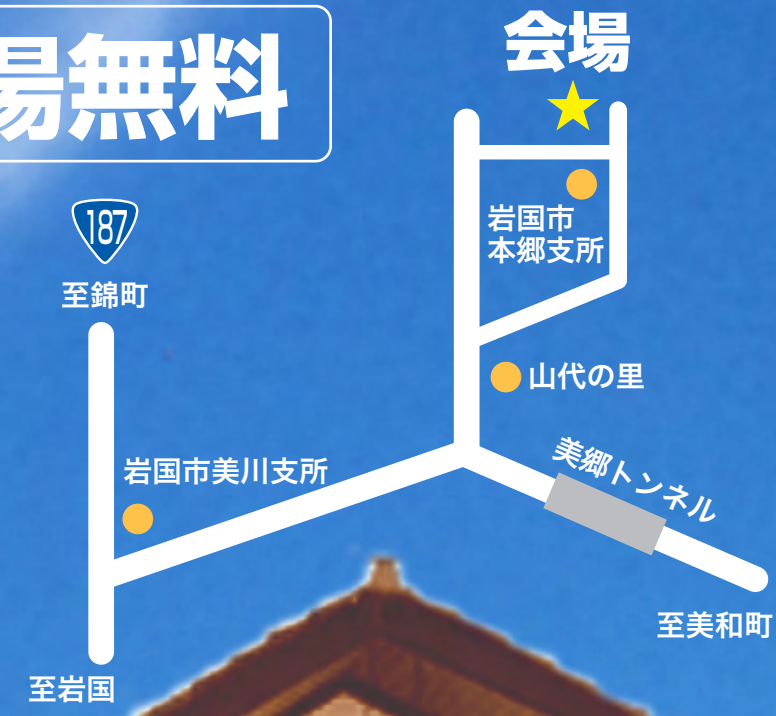

第15回

# 山代神楽共演大会

平成27年11月29日 10時開演

会場／本郷きらめき交流プラザ  
(岩国市本郷町本郷)

入場無料

守り、  
育て、  
伝える

★やましろ商工会による**飲食出店あり!**

【お問い合わせ】やましろ商工会

☎0827-75-2122

KAMERA

神楽の一コマ